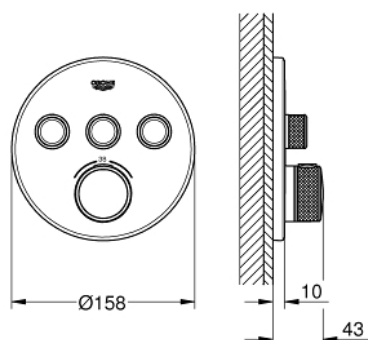

29 121 DC0 UNITATE DE CONTROL CU TERMOSTAT PENTRU INSTALARE ÎNCASTRATĂ CU 3 IEȘIRI

DESCRIEREA PRODUSULUI

- set pentru instalarea finală a codului
- GROHE Rapido SmartBox (35 600) - comercializat separat
- mască metalică de perete cu **GROHE QuickFix** (element de etanșeizare mască aparentă și arbore, elemente de fixare ascunse), ajustabilă 6° retroactiv
- finisaj **GROHE StarLight**
- **GROHE SmartControl** - buton pentru comanda ON-OFF, ajustarea debitului prin rotire, de la EcoJoy la volum complet
- simboluri interschimbabile
- **GROHE TurboStat** cartuș compact cu termoelement din ceară
- GROHE SafeStop - oprire de siguranță la 38°C
- limitare opțională de temperatură la 43°C / 46°C **GROHE SafeStop Plus** inclusă
- valve unic-sens și filtre impurități încorporate
- utilizarea simultană a mai multor consumatori
- fără set de preinstalare
- performanțele debitului:
 - ieșire A = 23 l/min
 - ieșire B = 27 l/min
 - ieșire C = 23 l/min
 - ieșire A + B = 33 l/min
 - ieșire A + B + C = 36 l/min